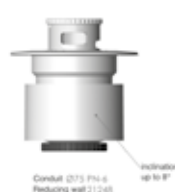

SISTEMA DE LIMPIEZA INTEGRADO NET'N'CLEAN

Boquillas Net'N'Clean

Gama de boquillas Net'N'Clean con 4 salidas distintas, recomendando S4 para fondo y S1 ó S2 para escaleras. Destinada a piscinas de hormigón con revestimiento vítreo, piscinas con liner o piscinas de poliéster. Para las piscinas de obra, se ofrecen las variantes de la boquilla con rótula o fija, y para las piscinas con liner, las variantes autoroscantes o con inserto metálico.

Boquillas

Para piscina de hormigón:

Código	Emb. Standard	Peso Kg Standard	Volumen m³ Standard	Código Alfanum.	Precio 2018
26985	12	4,14	0,02	P16	116,64
26986	12	3,78	0,02	P16	113,91

Para piscina de poliéster:

Fija	21209	-	-	P16	109,54

Para piscina con liner:

Fija, con inserto metálico PN10	28500	12	5,05	0,034	P16	153,52
Con rótula, con INSERTOS	43584	12	5,64	0,033	P16	168,27
Con rótula, con AUTORROSCA	43585	12	5,30	0,033	P16	139,33

Cuerpos

Para piscina de hormigón:

Con rótula	65230	-	-	P16	27,86
Fija	65231	-	-	P16	25,16

Para piscina de poliéster:

Fija	65232	-	-	P16	27,32

Pueden suministrarse bajo pedido los siguientes colores: Azul cielo, azul noche, gris chispeado, gris hierro y negro.

Kit conjunto interior

Permite opciones de color con el mínimo de piezas. Permite renovar piscinas existentes sin ningún esfuerzo.

Código	Emb. Standard	Peso Kg Standard	Volumen m³ Standard	Código Alfanum.	Precio 2018

Kit conjunto interior

Blanco	65234	12	4,4	0,031	P16	88,89
Azul cielo	65234CL63	12	4,4	0,031	P16	104,76
Gris hierro	65234CL76	12	4,4	0,031	P16	104,76
Azul noche	65234CL102	12	4,4	0,031	P16	104,76
Negro intenso	65234CL01	12	4,4	0,031	P16	103,03
Marfil claro	65234CL090	12	4,4	0,031	P16	104,76
Gris chispeado	65234CL103	12	4,4	0,031	P16<!-- <td-->109,05	
Gris antracita	65234CL144	12	4,4	0,031	P16	109,05

Hormigón