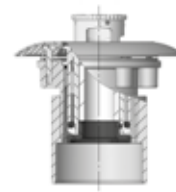

SISTEMA DE LIMPIEZA INTEGRADO NET'N'CLEAN

Boquillas Net'N'Clean

Gama de boquillas Net'N'Clean con 4 salidas distintas, recomendando S4 para fondo y S1 ó S2 para escaleras. Destinada a piscinas de hormigón con revestimiento vítreo, piscinas con liner o piscinas de poliéster. Para las piscinas de obra, se ofrecen las variantes de la boquilla con rótula o fija, y para las piscinas con liner, las variantes autoroscantes o con inserto metálico.

Boquillas

Para piscina de hormigón:

Código	Emb. Standard	Peso Kg Standard	Volumen m³ Standard	Código Alfanum.	Precio 2018
26985	12	4,14	0,02	P16	116,64
26986	12	3,78	0,02	P16	113,91

Para piscina de poliéster:

Fija	21209	-	-	P16	109,54

Para piscina con liner:

Fija, con inserto metálico PN10	28500	12	5,05	0,034	P16	153,52
Con rótula, con INSERTOS	43584	12	5,64	0,033	P16	168,27
Con rótula, con AUTORROSCA	43585	12	5,30	0,033	P16	139,33

Cuerpos

Para piscina de hormigón:

Con rótula	65230	-	-	P16	27,86
Fija	65231	-	-	P16	25,16

Para piscina de poliéster:

Fija	65232	-	-	P16	27,32

Pueden suministrarse bajo pedido los siguientes colores: Azul cielo, azul noche, gris chispeado, gris hierro y negro.

Kit conjunto interior

Permite opciones de color con el mínimo de piezas. Permite renovar piscinas existentes sin ningún esfuerzo.

Código	Emb. Standard	Peso Kg Standard	Volumen m³ Standard	Código Alfanum.	Precio 2018

Kit conjunto interior

Blanco	65234	12	4,4	0,031	P16	88,89
Azul cielo	65234CL63	12	4,4	0,031	P16	104,76
Gris hierro	65234CL76	12	4,4	0,031	P16	104,76
Azul noche	65234CL102	12	4,4	0,031	P16	104,76
Negro intenso	65234CL01	12	4,4	0,031	P16	103,03
Marfil claro	65234CL090	12	4,4	0,031	P16	104,76
Gris chispeado	65234CL103	12	4,4	0,031	P16<!-- <td-->109,05	
Gris antracita	65234CL144	12	4,4	0,031	P16	109,05

Liner