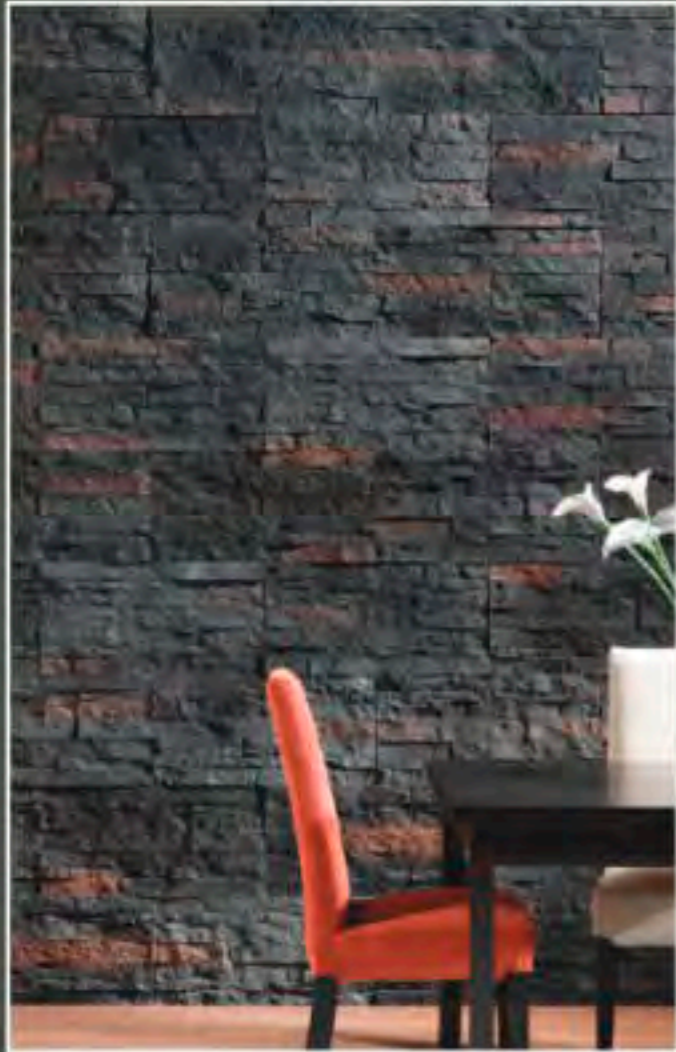

5 x 25 x 50 / 5 x 36 x 50

**Ángulo y esquina saliente moldura Sierra torcaz**

Ángulo moldura Sierra

6 x 11 x 30 x 30

Castaño

Torcaz

Vulcano

Plasencia vulcano