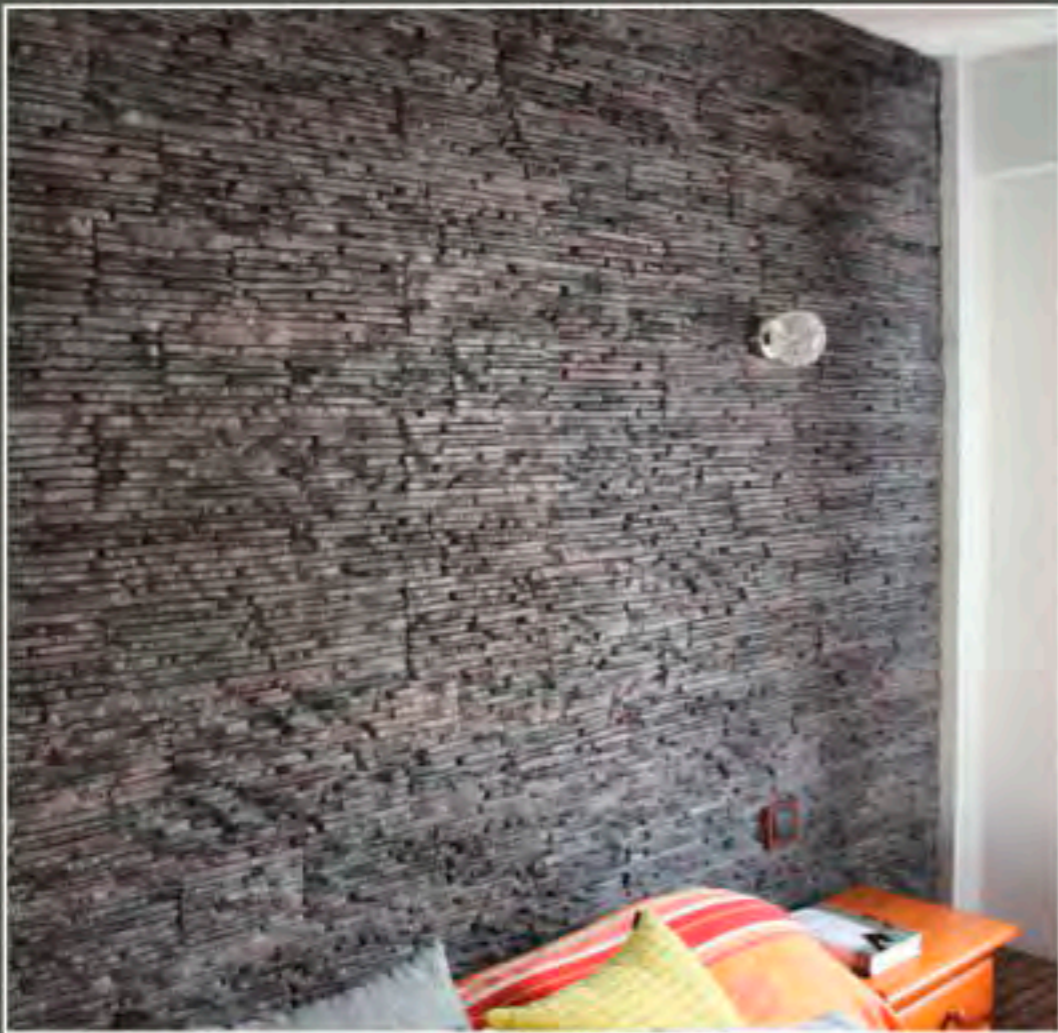

Nieve

Oxford bristol

Oxford támesis

Cambridge  
2 x 3 x 24Esquina saliente Cambridge  
2 x 3 x 12 x 24

Cambridge támesis

Cambridge amanecer

Amanecer

Támesis

**Laredo**

3 x 12,5 x 50 / 3 x 12,5 x 30 /  
3 x 12,5 x 20

**Esquina saliente Laredo**

3 x 12,5 x 10 x 20

**Laredo magma****Laredo canela****Laredo canela****Laredo magma**

Esquina Laredo canela

Esquina Laredo magma