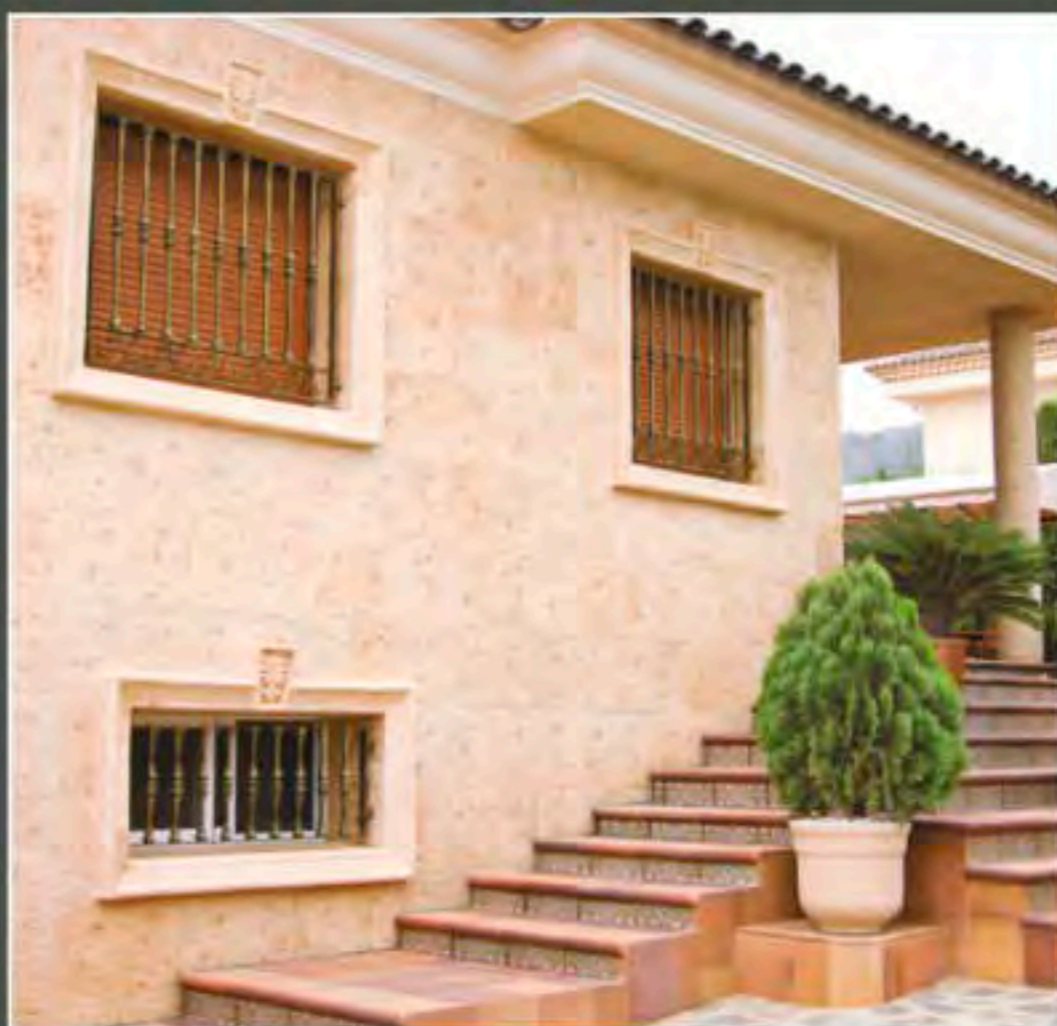

Vierteaguas Salamanca

Columna Aros Salamanca

Moldura Salamanca

Moldura Salamanca y ángulo Helmántico

Esquina saliente moldura Salamanca

Moldura Salamanca

**Marés**

2,5 x 30 x 20 / 2,5 x 30 x 30 /  
2,5 x 30 x 40 / 2,5 x 30 x 50 / 2,5 x 30 x 60

**Esquina saliente Marés**

30 x 20 x 30

**Doble esquina Marés**

30 x 20 x 42 - 37 / 30 x 26 x 31 - 25 /  
30 x 23 x 45 - 40

**Vierteaguas Marés**

11 x 35 x 40

**Moldura Marés**

6 x 11 x 75 / 6 x 11 x 100