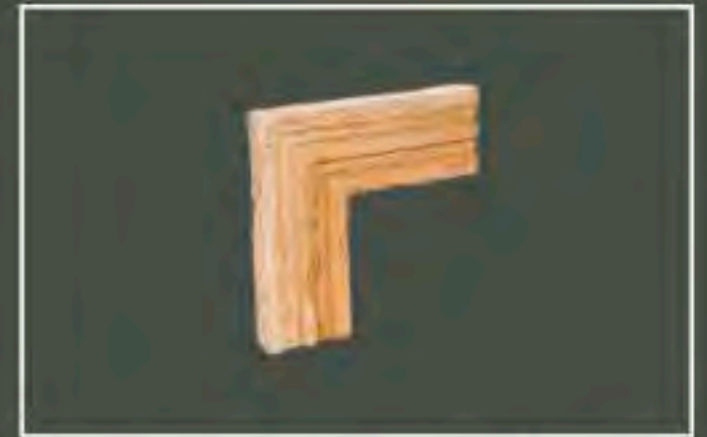

Moldura y ángulo moldura Alcudia

Moldura curva Marés

Moldura y ángulo moldura Marés

**Tavertino Arenado**  
2 x 40 x 60

**Esquina saliente Tavertino Arenado**  
40 x 20 x 30

**Águlo moldura Tavertino Arenado**  
4 x 12 x 30 x 30