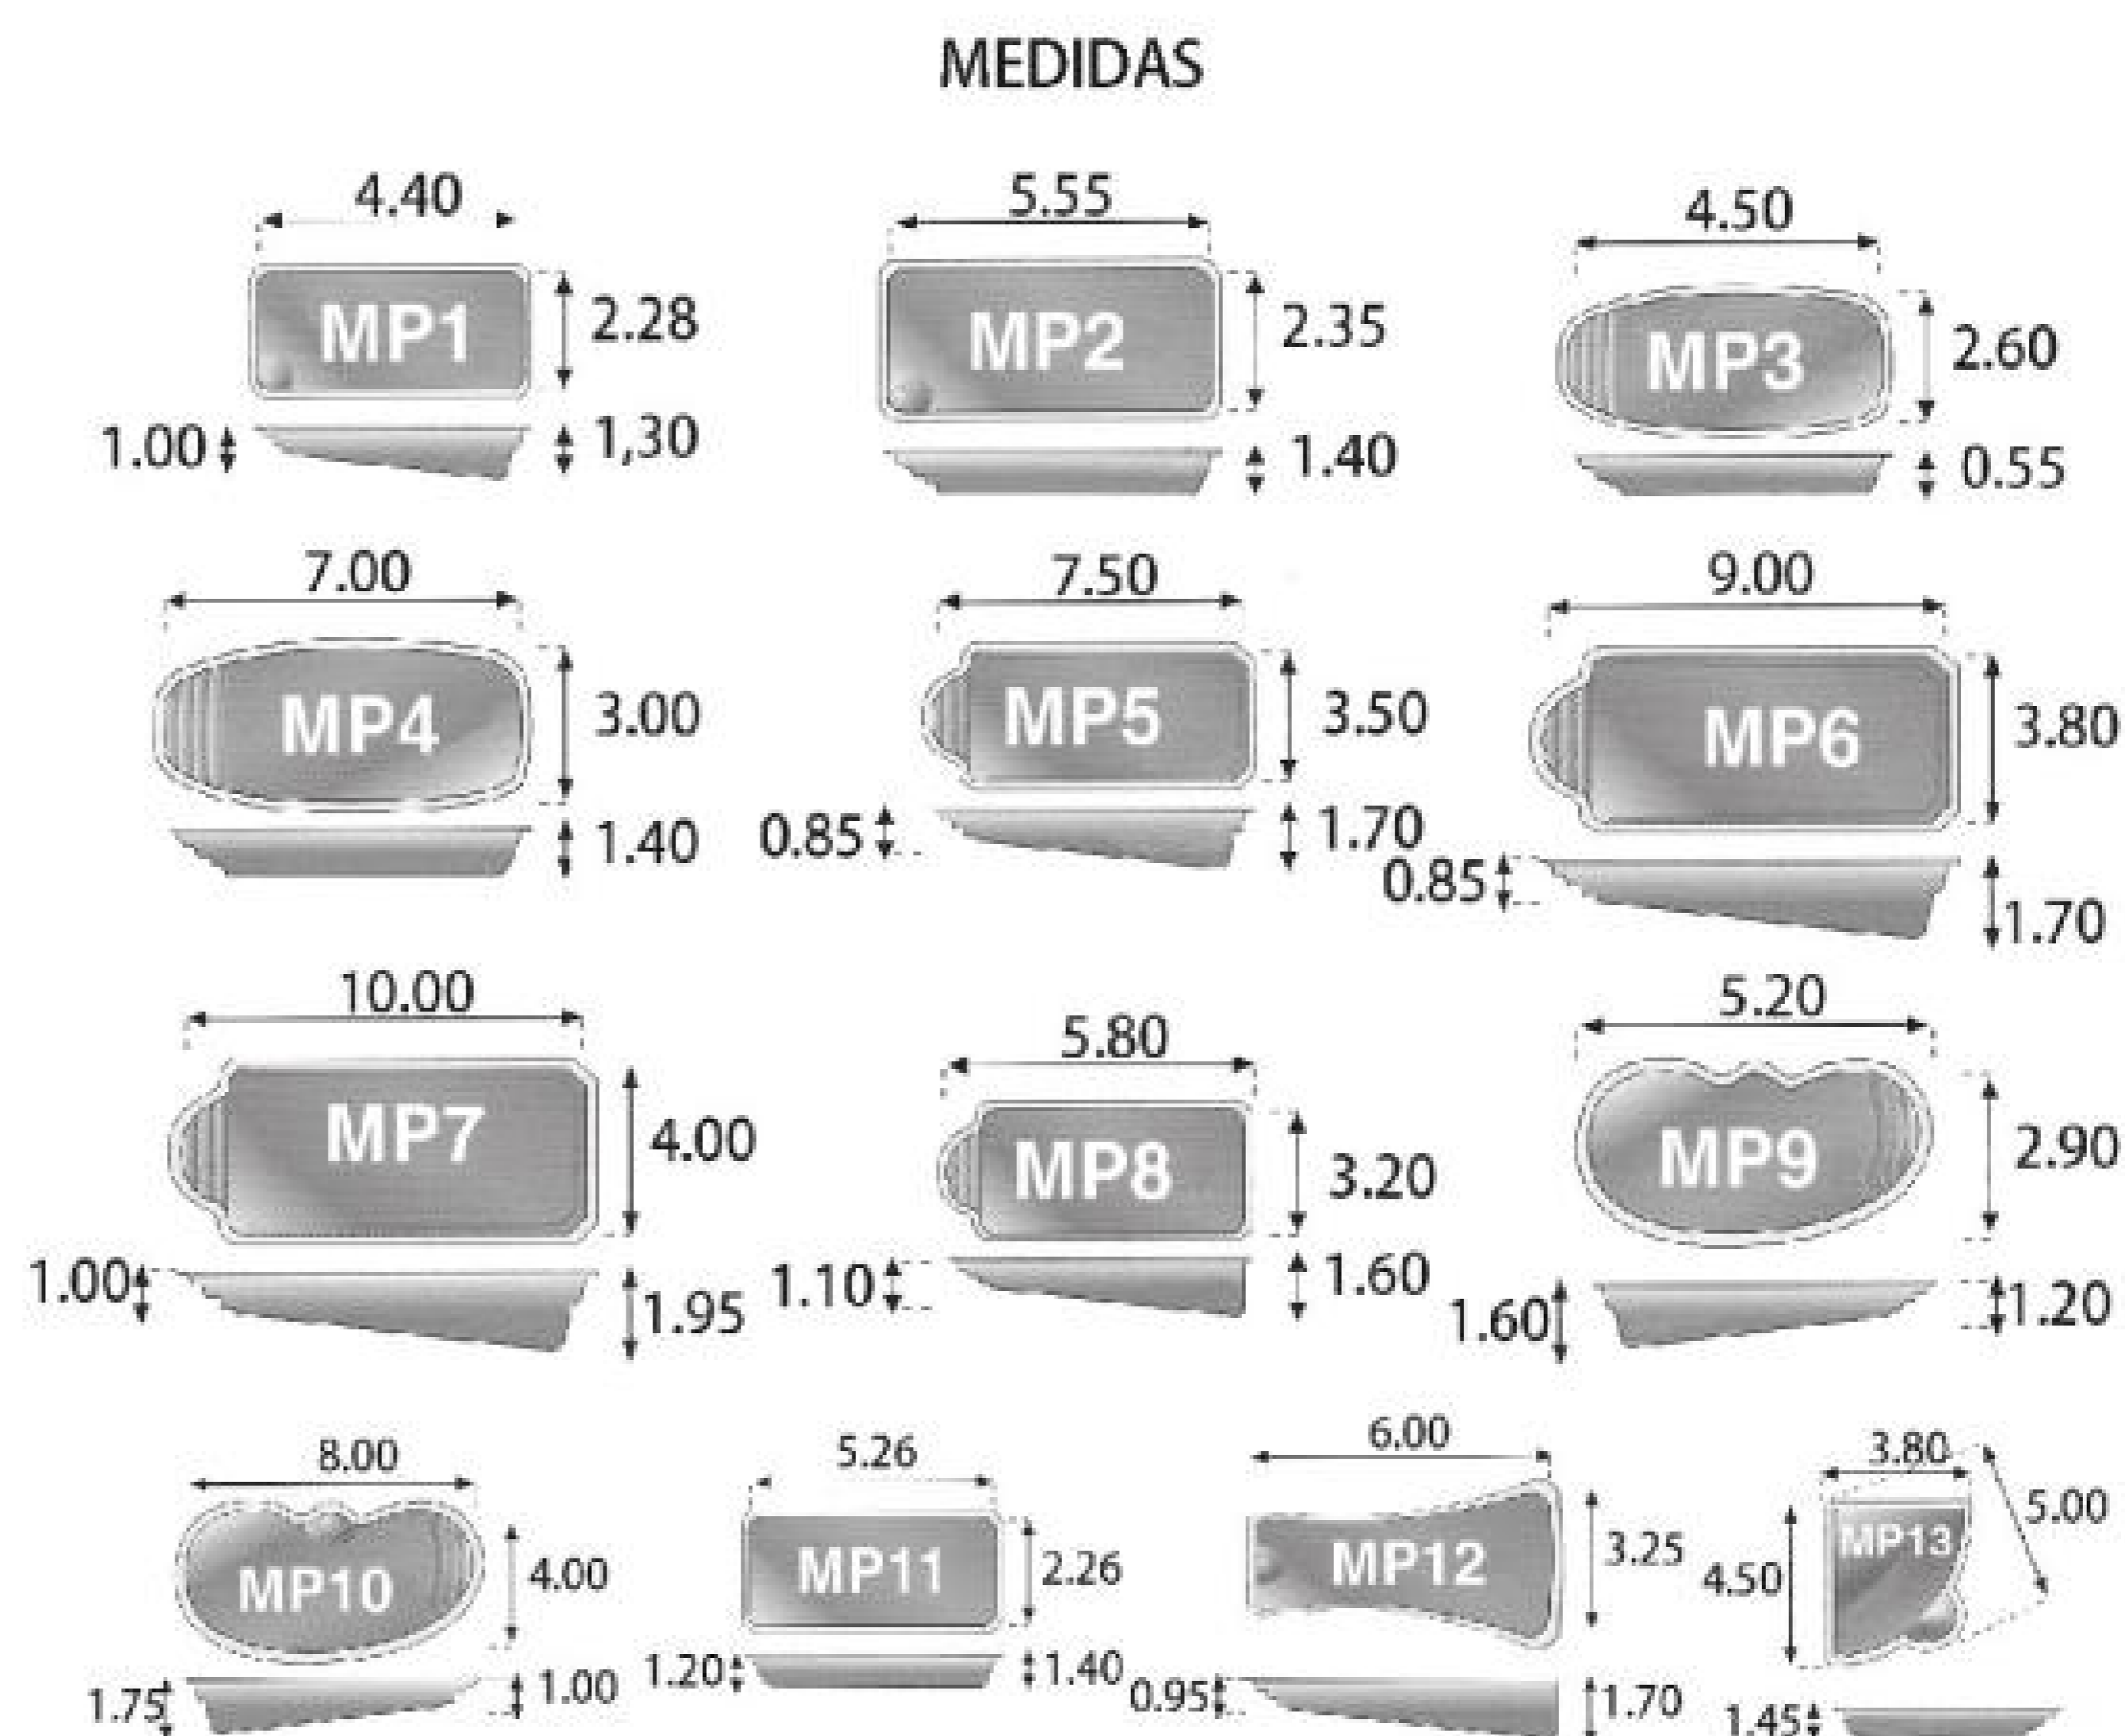

12

PISCINAS PREFABRICADAS

PISCINAS PRÉ-FABRICADAS

PISCINA QP MUNDIAL		COD.	PRECIO € PREÇO €
MP1	1	500MP1	7.866,841
MP2	1	500MP2	9.017,010
MP3	1	500MP3	5.429,131
MP4	1	500MP4	9.825,689
MP5	1	500MP5	10.504,477
MP6	1	500MP6	11.872,827
MP7	1	500MP7	13.839,057
MP8	1	500MP8	10.089,063
MP9	1	500MP9	9.685,023
MP10	1	500MP10	14.690,884
MP11	1	500MP11	8.432,498
MP12	1	500MP12	11.326,125
MP13	1	500MP13	10.870,208

Tarifa industrial