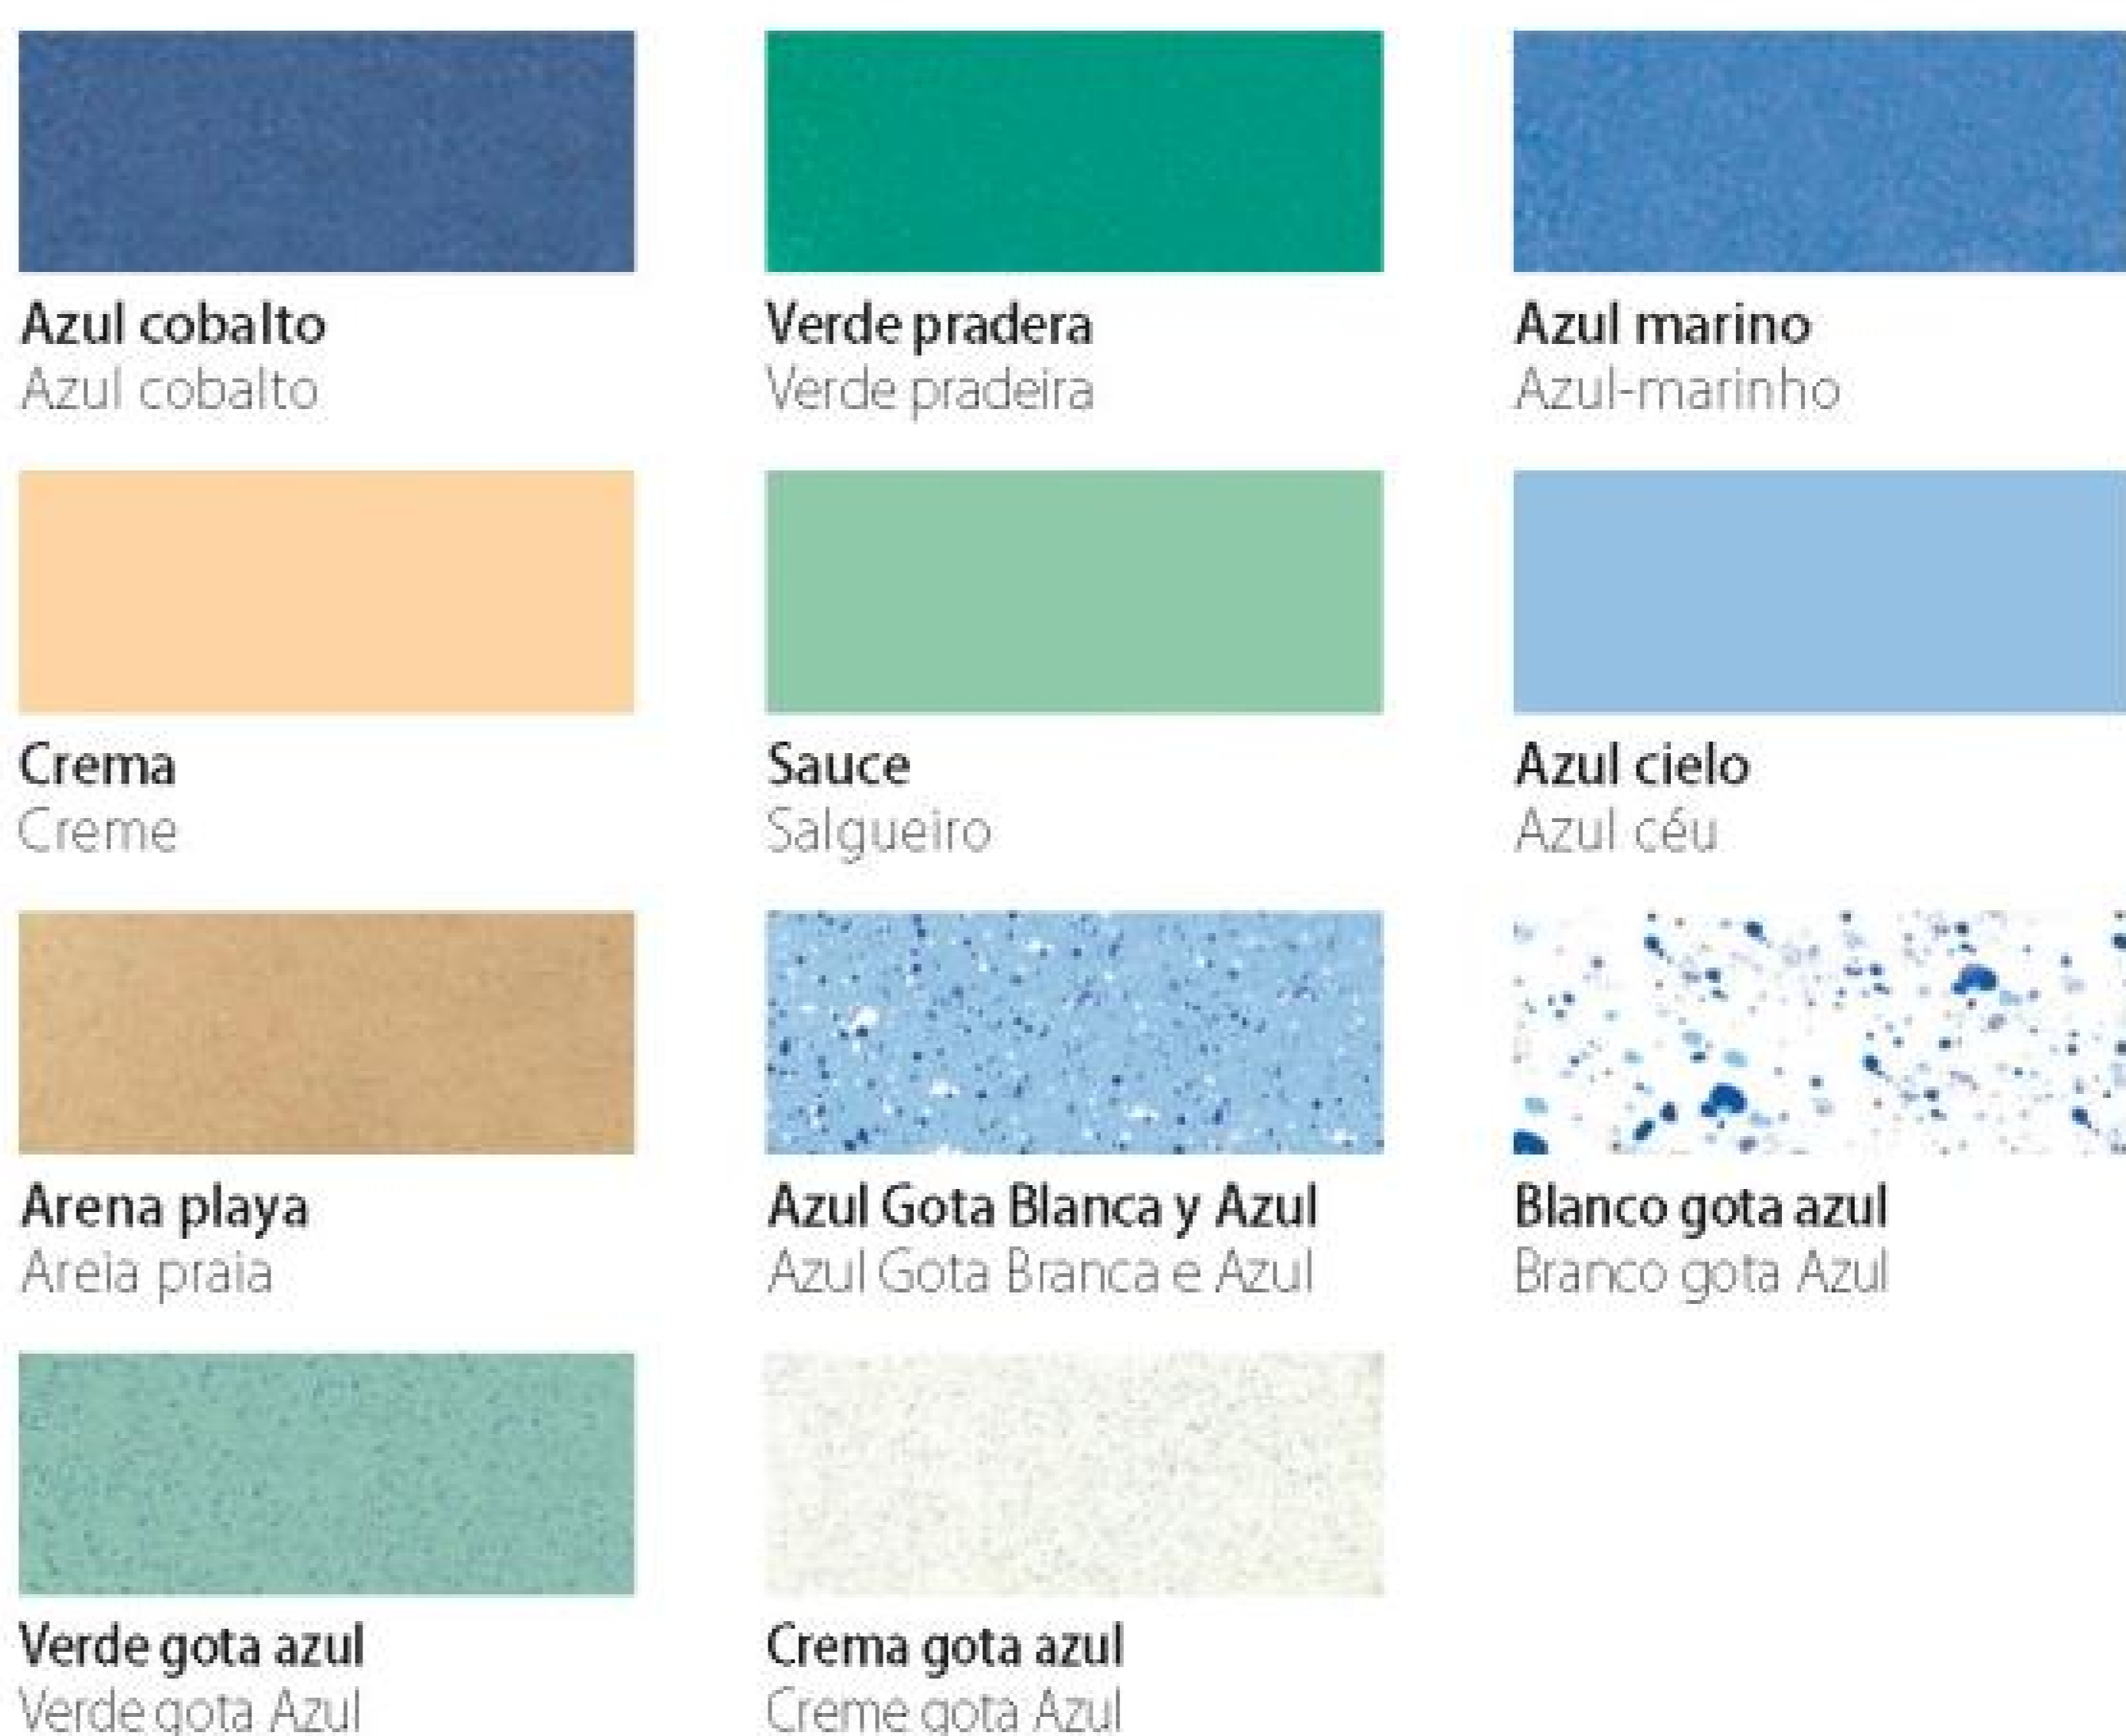

Piscina QP Mundial incluye:

- Vaso de poliéster reforçado.
- Skimmers.
- Boquilhas de impulsão.
- Tomada de limpador de fundos.
- Sarjeta.
- Rolo de hidrotubo.

O preço não inclui:

- Depuração.
- Pedra de coroação.
- Transporte.
- Iluminação.

PIEDRA PISCINA PEDRA PISCINA		COD.	PRECIO € PREÇO €
MP1	1	500MP1P	662,177
MP2	1	500MP2P	763,786
MP3	1	500MP3P	753,211
MP4	1	500MP4P	904,851
MP5	1	500MP5P	1.032,997
MP6	1	500MP6P	1.138,795
MP7	1	500MP7P	1.205,487
MP8	1	500MP8P	905,350
MP9	1	500MP9P	980,172
MP10	1	500MP10P	1.336,825
MP11	1	500MP11P	735,753
MP12	1	500MP12P	966,505
MP13	1	500MP13P	1.196,409

Tarifa industrial