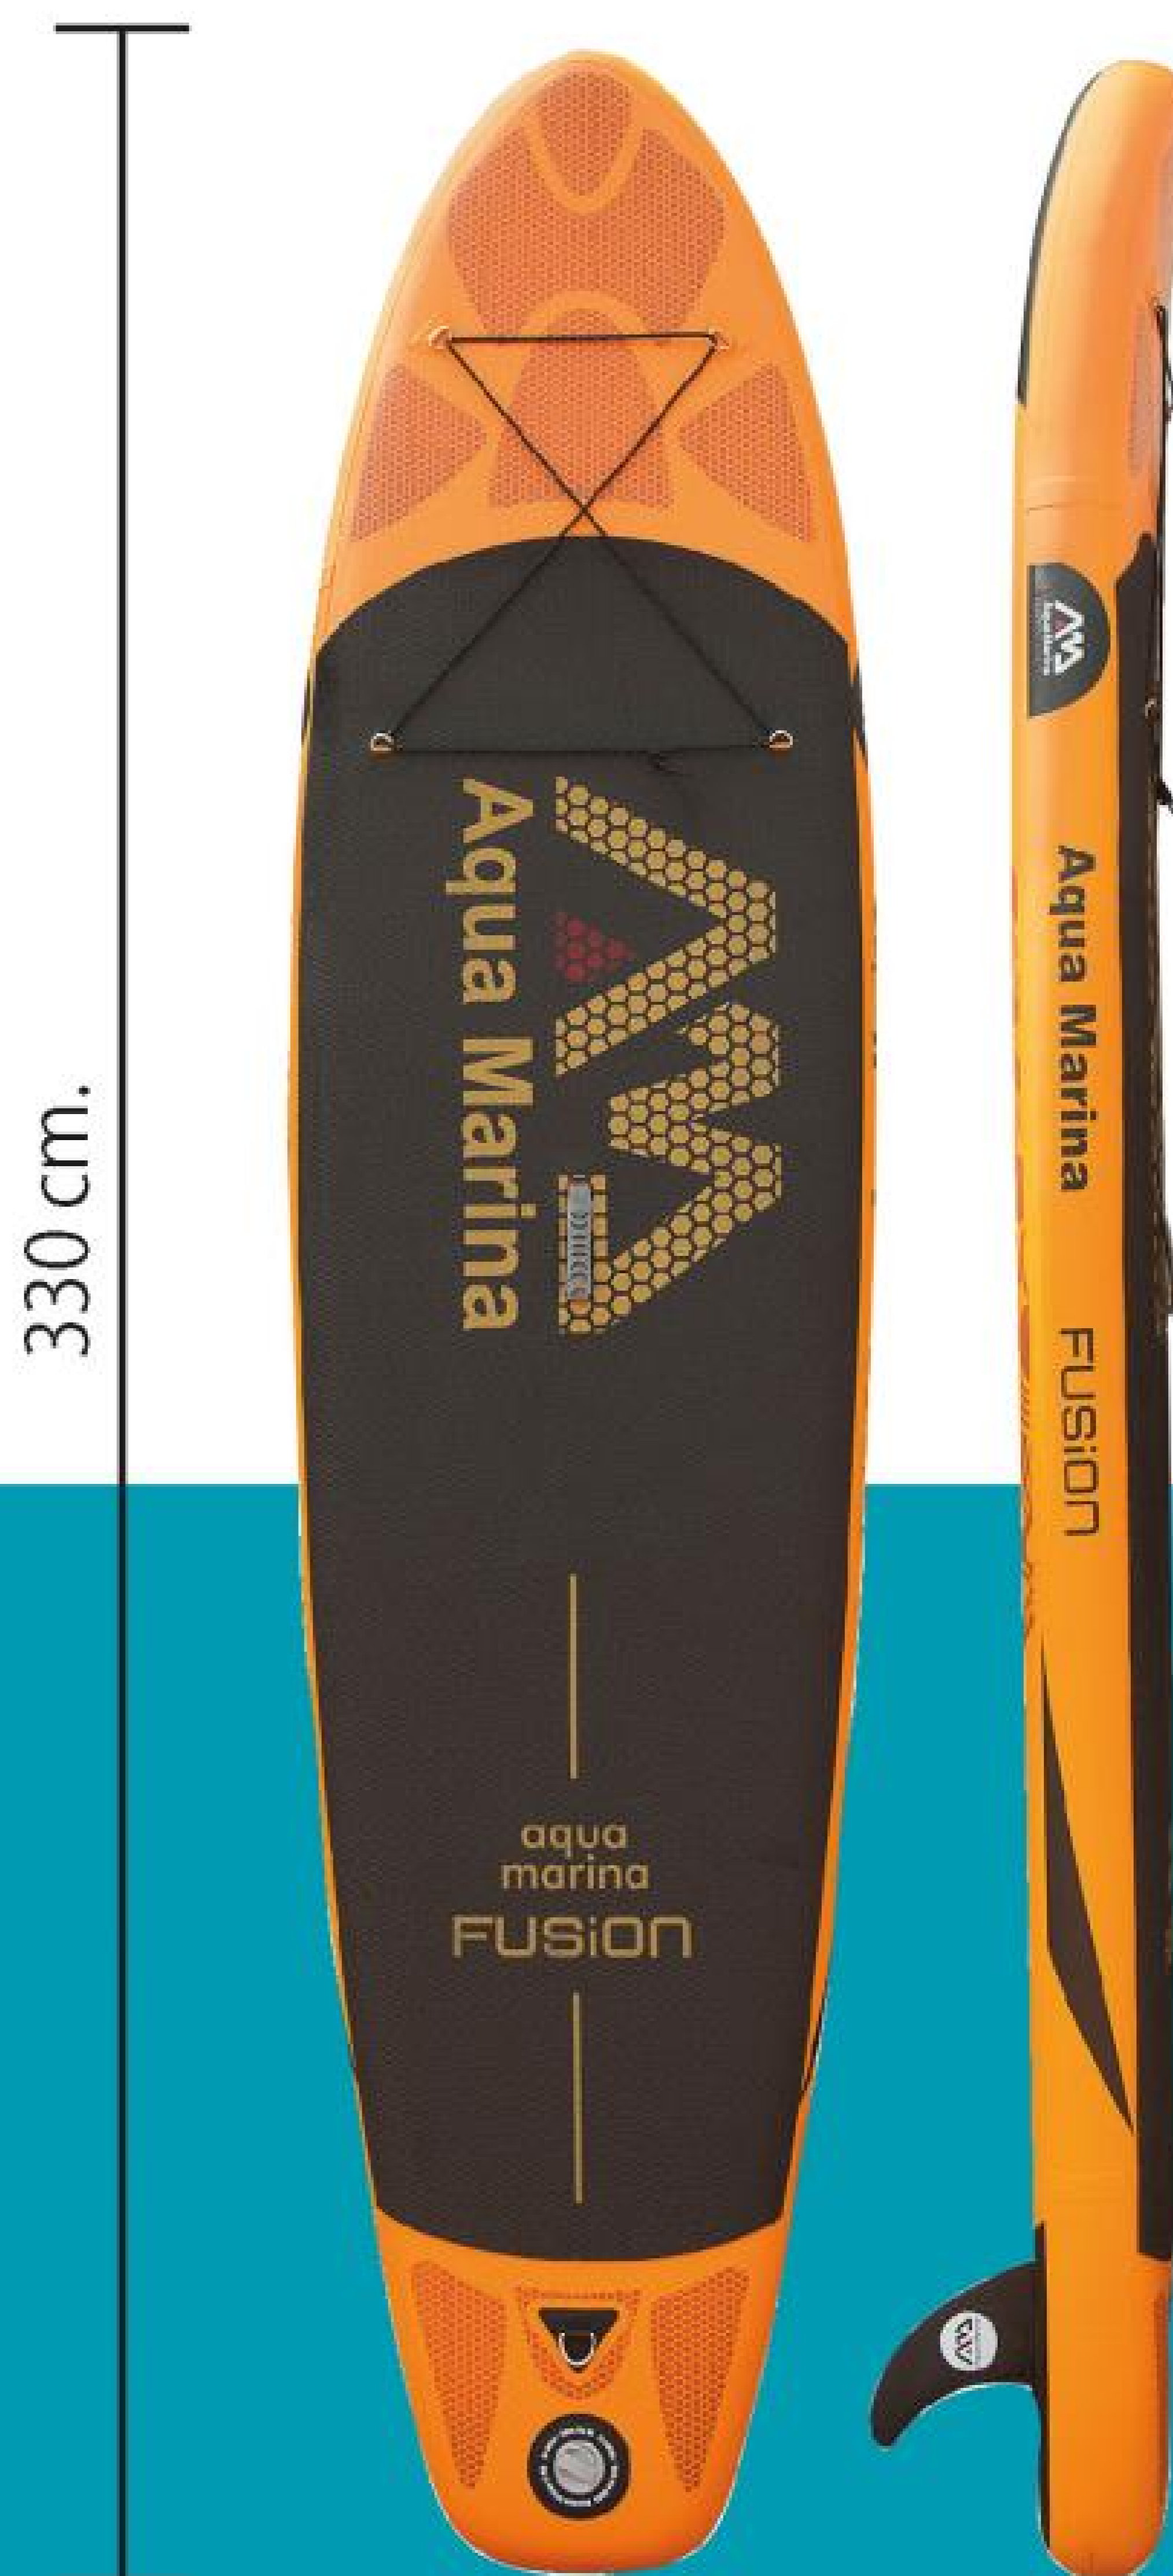

Tarifa industrial

11

SPAS & OCIO SPAS & OCIO

VAPOR

- Resistente núcleo de 10 cm de material de punto caído de doble pared.
 - Diseño de tabla de curvas de flujo de esculpidas.
 - Cubierta de EVA: Ranurado de panel de abeja, grabado en caliente, máxima tracción y durabilidad.
 - Anilla de acero inoxidable para amarre de seguridad en cola.
 - Soga elástica para transporte.
 - Anillas en D extra para amarre de asiento con respaldo de kayak.
 - Presión de aire óptima en cualquier condición, hasta 15psi.
 - Remo SPORT AC-80322 ISUP incluido.
-
- Material do núcleo resistente 10 centímetros de parede dupla ponto caído.
 - Tabela curvas de design de fluxo esculpida.
 - Cobertura EVA: Com fenda favo de mel, a tração máxima e durabilidade.
 - Anel de aço inoxidável de amarração de segurança cauda.
 - Corda elástica para o transporte.
 - Anéis assento extra para amarração apoiado caiaque.
 - Pressão de ar ótimo em qualquer condição, até 15 psi.
 - Remo SPORT AC-80322 ISUP incluido.

Tarifa Industrial

FUSION, MONSTER

FUSION, MONSTER

FUSION

- Resistente núcleo de 15 cm de material de punto caído de doble pared.
- Diseño de tabla de curvas de flujo de esculpidas.
- Cubierta de EVA: Ranurado de panal de abeja, grabado en caliente, máxima tracción y durabilidad.
- Anilla de acero inoxidable para amarre de seguridad en cola.
- Soga elástica para transporte.
- Presión de aire óptima en cualquier condición, hasta 15psi.